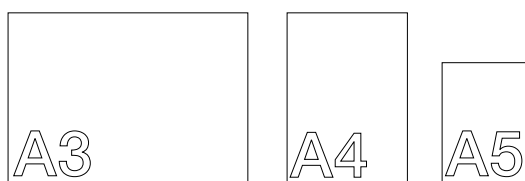

Vlastnosti a výhody

- Chrání svázaný dokument a přitom zlepšuje kvalitu vaší prezentace.
- Díky jemnému přehybu na levé straně desek se svázaný dokument snadno otevírá.
- Můžete kombinovat jiné desky na přední stranu, jiné na zadní.
- Vazba je pevná, odolná, elegantní.
- Pro kombinaci se samostatnými hřbety UniCover Spine.
- Papírové desky můžete snadno personalizovat tak, že je potisknete vaší kancelářskou tiskárnou. K dispozici ve dvou variantách – s okénkem nebo bez okénka.
- Moderní Leatherette desky jsou zárukou toho, že váš dokument zaujme.

POUŽITÍ

- výroční zprávy
- reporty
- poznámkové bloky
- firemní profily
- manuály
- nabídky
- smlouvy

BARVY

- leatherette tmavě modrá
- leatherette bordó
- leatherette černá
- průhledné folie lesklé
- papírové desky modré
- papírové desky šedé
- papírové desky bílé
- průhledné folie matné

VELIKOSTI

CoverSets	A5	A4_{LS}	A4_P	A3_{LS}	window cut
Papírové			•		•
Leatherette			•		
Lesklé	•	•	•	•	
Matné	•	•	•	•	

INSTRUKCE

1. Vložte dokument do desek.
2. Desky vložte do systému, zahřívání se spustí automaticky.
3. Rozsvítí se zelená, desky přesuňte do lisu.
4. Slisujte hřbet.
5. Desky vložte do chladicí části.
6. Máte hotovo!